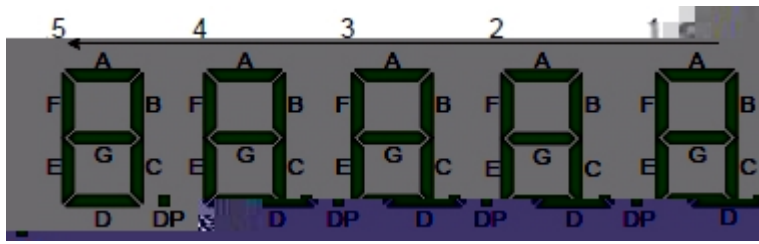

/

A

r0-11

F5-35 端子状态显示					
	1	2	3	4	5
A	光幕 1	开门按钮	开门输出 1	开门按钮显示	系统光幕状态
B	光幕 2	关门按钮	关门输出 1	关门按钮显示	系统光幕状态
C	开门按钮显示	外召锁梯输入	开门延时按钮	门锁信号	开门按钮显示
D	非门区停车输出	外召消防输入	开门限位 2	直达信号	开门输出 1
DP					
E					
F					
G					